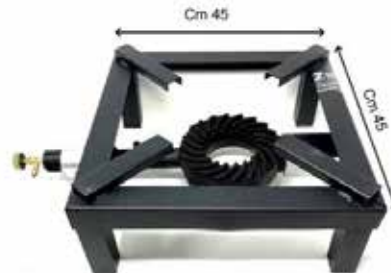

ATT9475 BRUCIATORE A GAS
PER ESTERNI 45CM PENGO